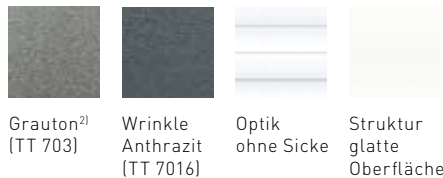

DIE AKTIONSPAKETE

BASISPAKET:

Wählen Sie Ihr individuelles Design aus attraktiven Farben und Strukturen:

Verkehrsweiß (ähnlich RAL 9016) Anthrazitgrau (ähnlich RAL 7016) Sepiabraun (ähnlich RAL 8014) Graualuminium (ähnlich RAL 9007) Struktur Woodgrain Optik Mittelsicke Holzdekor Golden Oak TF¹⁾

¹⁾Golden Oak TF nur mit glatter Oberfläche

DESIGNPAKET:

Entscheiden Sie sich für eine moderne, glatte Oberfläche ohne Sicke. Auch in Eisenglimmer und Wrinkle Anthrazit erhältlich.

Grauton²⁾ (TT 703) Wrinkle Anthrazit (TT 7016) Optik ohne Sicke Struktur glatte Oberfläche