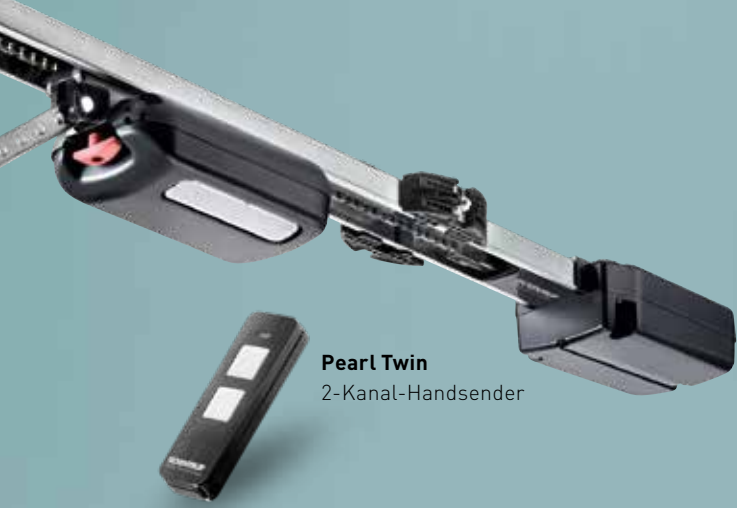

CARTECK GARAGENTORE

Mit zertifizierter Einbruchhemmung "RC 2"

ab **949€***

+ Gratiszubehör Ihrer
Wahl im Wert von
bis zu 84 €

Pearl Twin
2-Kanal-Handsender

INKLUSIVE CARTECK DRIVE[®] 500:

Der intelligente Garagentorantrieb ist mit geringem Stromverbrauch im Standby-Modus enorm energiesparend – für ein sicheres und effizientes Öffnen und Schließen:

- Öffnungsgeschwindigkeit von max. 180 mm/Sek.
- Maximale Zug- und Druckkraft von 500 N
- Mit vorprogrammiertem 2-Kanal-Handsender
- Basis-Antriebsbeleuchtung mit 3 LED-Lampen
- Anschlussmöglichkeiten für Erweiterungen

²⁾Trendfarbe mit metallischem Effekt und Eisenglimmerpartikeln, nicht hochglänzend

Aktionspreis
+99€*

JETZT ZUGREIFEN! WÄHLEN SIE EIN GRATISZUBEHÖR AUS:

Sie sparen
78€*

2-Befehl-Handsender

Zusätzlicher 2-Befehl-Handsender „Pearl Twin“ zur Öffnung des Garagentores.