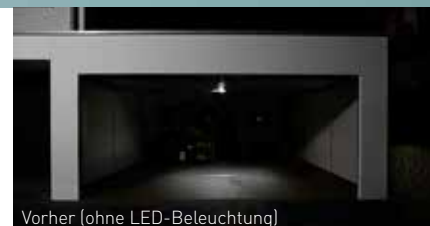

IMMER DIE BESTE LÖSUNG - IHRE LÖSUNG

Sind Sie auf der Suche nach einem neuen Garagentor für Ihr Eigenheim? Für Ihre „Investition in die Zukunft“ haben wir auf jeden Fall das passende Tor. Warum? Weil wir uns immer fragen: Was ist die beste Lösung für Sie? CarTeck Garagentore stehen für höchste Zuverlässigkeit, hochmoderne Technik, große Designvielfalt, durchdachte Sicherheit und viele Serviceleistungen.

Dank vieler technischer Vorzüge wie z.B. Smart Home, modernster Sicherheitsausstattung und zukunftsorientierten Energiekonzepten (z. B. LED-Beleuchtung, modernste Antriebe) sind Sie immer auf der Höhe der Zeit und bestens aufgestellt für die Zukunft.

1 Fingerklemmschutz
Für sicheren Bedienkomfort

3 DIN Norm
Für einen sicheren Einbau und Mechanik

5 Beleuchtungslösungen
Für perfektes Licht vor und in Ihrer Garage

2 Einbruchhemmung
TÜV-geprüft, erschwert Aufhebeln der Garage

4 10 Jahre Garantie³¹
Für einen reibungslosen Betrieb

6 Made in Germany
Über 80 Jahre Produktion in Deutschland

³¹ Aktuelle Garantiebedingungen: <https://www.teckentrup.biz/downloadcenter>

DURCHDACHTE LICHTLÖSUNGEN FÜR DIE GARAGE

Garage und Auffahrt ins rechte Licht rücken: Eine aufeinander abgestimmte Außen- und Innenbeleuchtung sorgt für Sicherheit und setzt das Eigenheim stimmungsvoll in Szene. Wir haben dafür die passenden Lichtlösungen.

AUSSENBELEUCHTUNG FÜR GARAGEN

Unsere neue Außenbeleuchtung erzeugt mit 1250 Lumen pro Meter eine effektive, angenehme und durchgehende Beleuchtung. Da die Design-Lichtleiste am Garagensturz angebracht wird, kann eine Aufwertung der Garage mit wenig Aufwand erreicht werden.