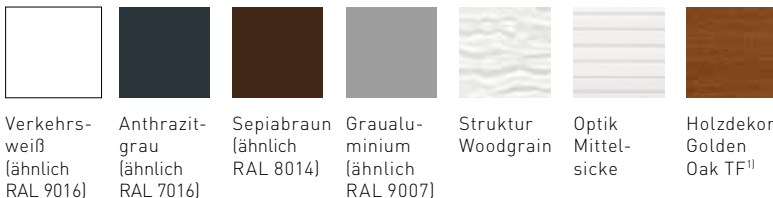

DIE AKTIONSPAKETE

BASISPAKET:

Wählen Sie Ihr individuelles Design aus attraktiven Farben und Strukturen:

Verkehrsweiß (ähnlich RAL 9016) Anthrazitgrau (ähnlich RAL 7016) Sepiabraun (ähnlich RAL 8014) Graualuminium (ähnlich RAL 9007) Struktur Woodgrain Optik Mittelsicke Holzdekor Golden Oak TF¹⁾