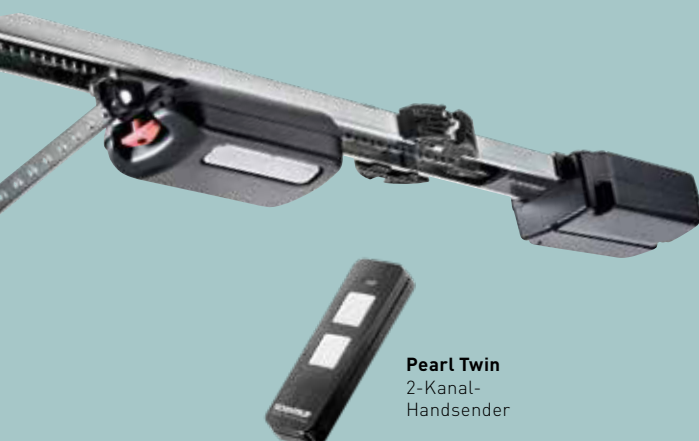

Pearl Twin
2-Kanal-
Handsender

CARTECK DRIVE^{CF} 500

Der intelligente Garagentorantrieb ist mit geringem
Stromverbrauch im Standby-Modus enorm energiesparend –
für ein sicheres und effizientes Öffnen und Schließen:

- Öffnungsgeschwindigkeit von max. 180 mm/Sek.
- Maximale Zug- und Druckkraft von 500 N
- Mit vorprogrammiertem 2-Kanal-Handsender
- Basis-Antriebsbeleuchtung mit 3 LED-Lampen
- Anschlussmöglichkeiten für Erweiterungen